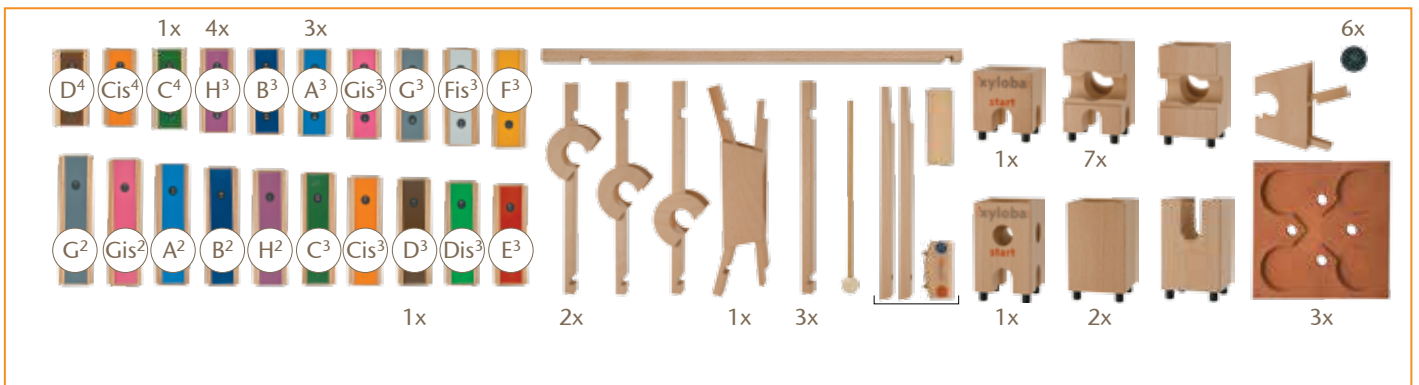

Diese Bauteile werden benötigt / required: