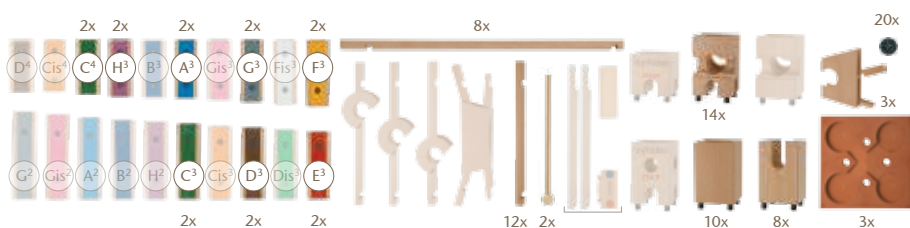

Art. 22308

Klangplatte/sound plate

Art. 22041. G2 bis D4

Grundplatte/base plate Art. 22207

Xyloba Baukästen / kits

piccolo

Art. 22011 - 25 Teile / parts

mezzo

Art. 22012 - 40 Teile / parts

orchestra

Art. 22013 - 96 Teile / parts

Xyloba Erweiterungskästen / extensions

Art. 22014 - 22 Teile / parts

Art. 22015 - 62 Teile / parts

Xyloba Melodienkästen / melody kits

folksongs 1