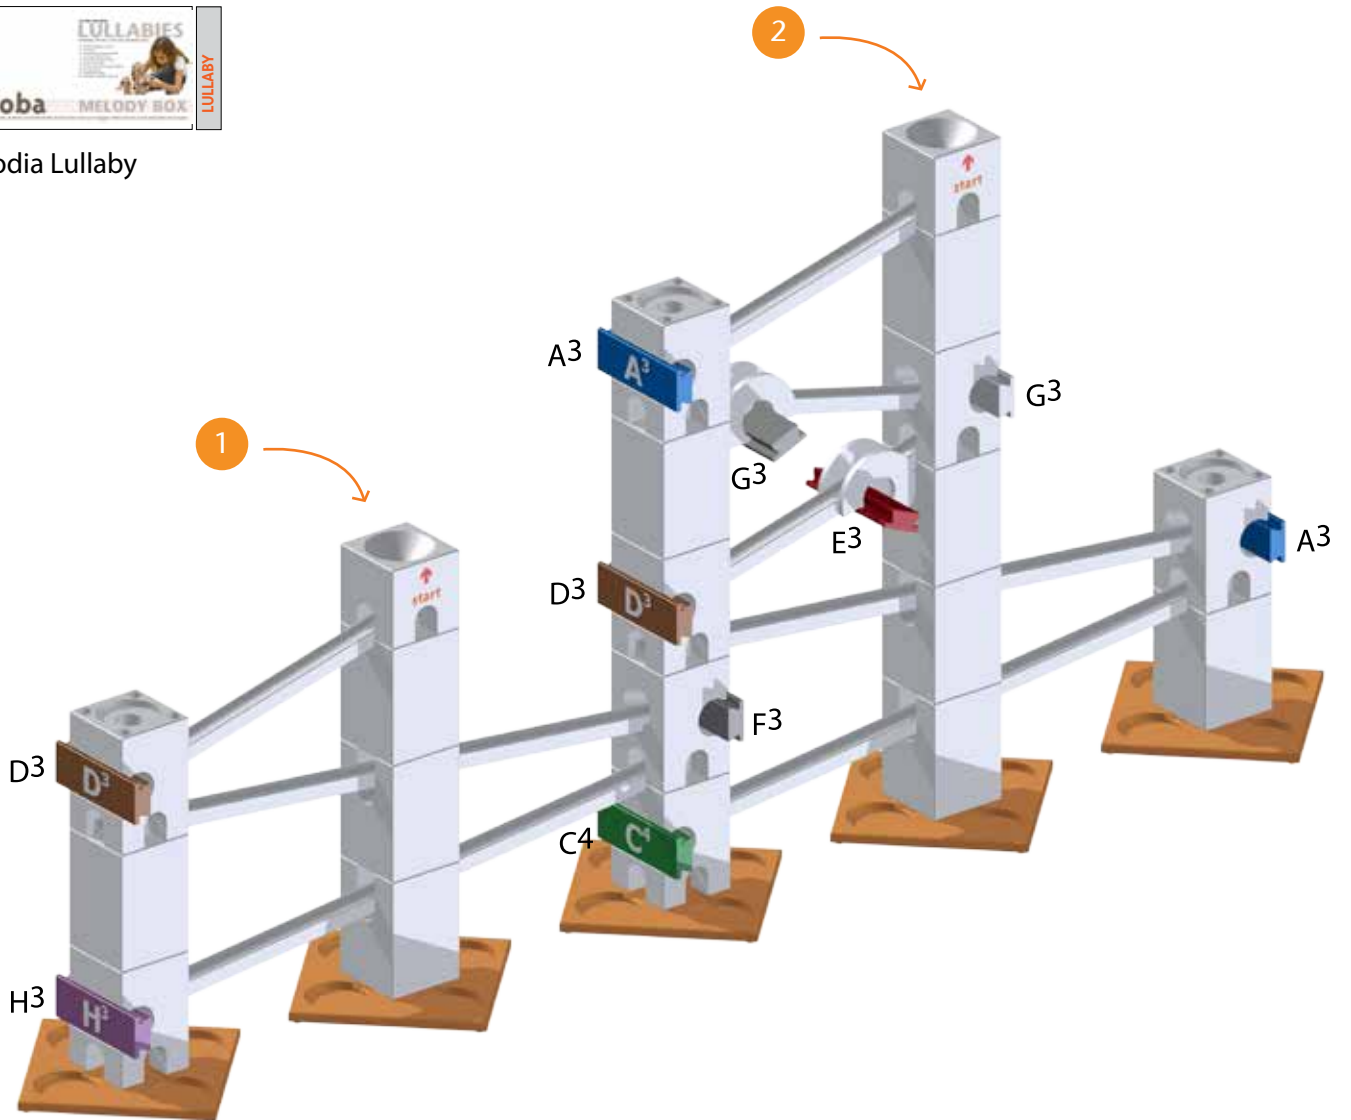

La Le Lu (Melodienanfang / first lines of familiar songs)

Diese Bauteile werden benötigt / required: