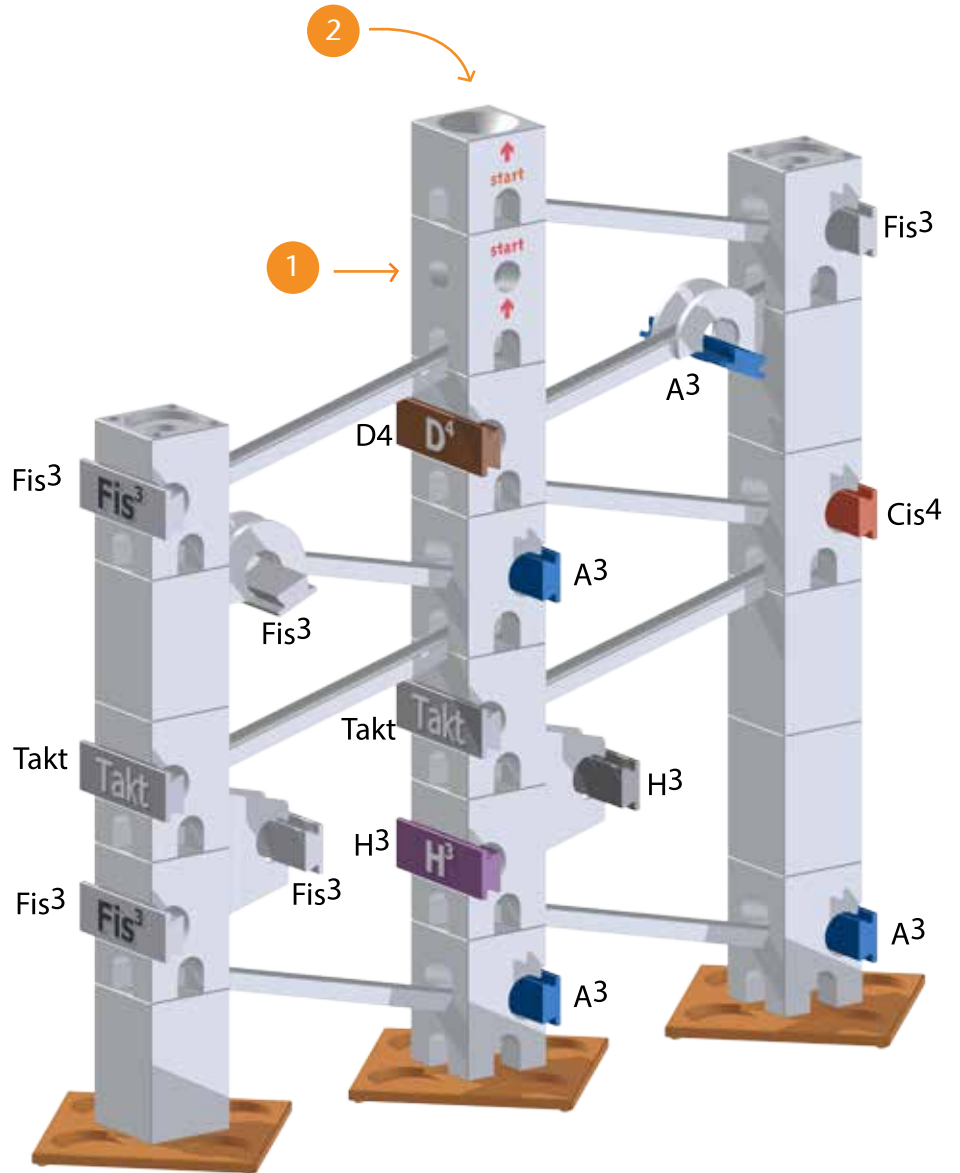

Diese Bauteile werden benötigt / required:

1x D⁴ 1x Cis⁴ 2x C⁴ 2x H³ 4x B³ 4x A³ 5x Gis³ 5x G³ 5x Fis³ 5x F³

2x G² 2x Gis² 2x A² 2x B² 2x H² 2x C³ 2x Cis³ 2x D³ 2x Dis³ 2x E³

2x 7x 2x 1x 11x 5x 3x 6x 2x

Hush little baby (Melodienanfang / first lines of familiar songs)