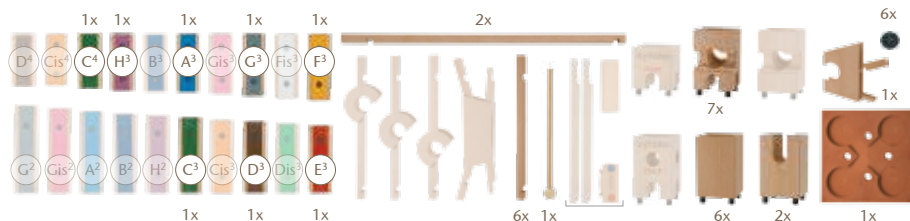

Art. 22308

Klangplatte/sound plate

Art. 22041. G2 bis D4

Grundplatte/base plate Art. 22207

Xyloba Baukästen / kits

piccolo

Art. 22011 - 25 Teile / parts

mezzo

Art. 22012 - 40 Teile / parts

orchestra

Art. 22013 - 96 Teile / parts

Xyloba Erweiterungskästen / extensions

Art. 22014 - 22 Teile / parts

Art. 22015 - 62 Teile / parts

Xyloba Melodienkästen / melody kits

folksongs 1