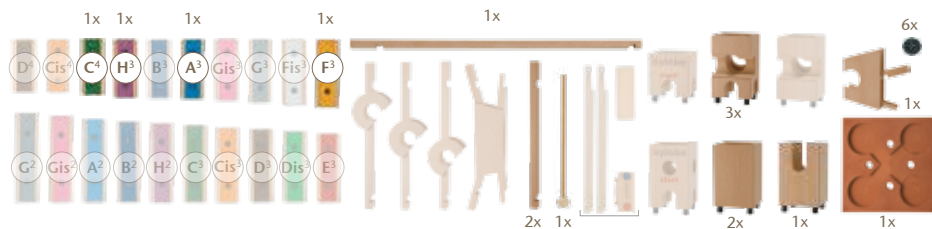

Art. 22308

Klangplatte/sound plate

Art. 22041. G2 bis D4

Grundplatte/base plate Art. 22207

Xyloba Baukästen / kits

piccolo

Art. 22011 - 25 Teile / parts

mezzo

Art. 22012 - 40 Teile / parts

orchestra

Art. 22013 - 96 Teile / parts

Xyloba Erweiterungskästen / extensions

Art. 22014 - 22 Teile / parts

Art. 22015 - 62 Teile / parts

Xyloba Melodienkästen / melody kits

folksongs 1