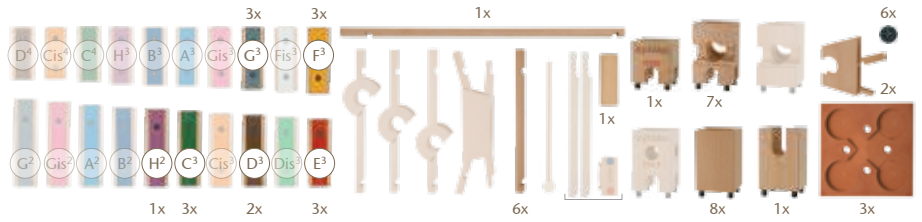

folksongs 2