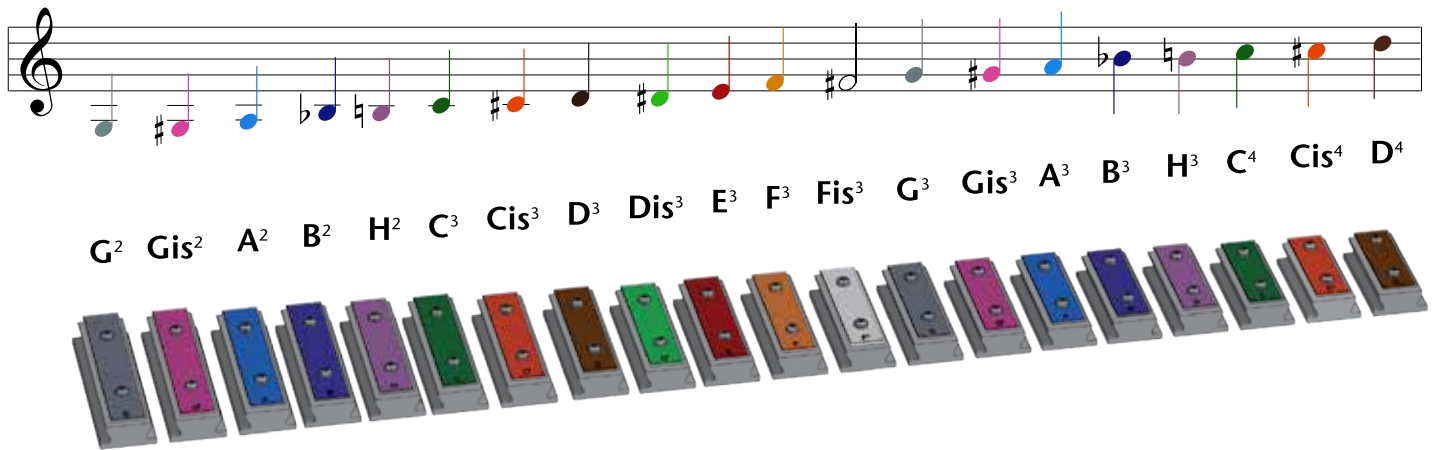

Art. 22021 - 60 Teile / parts

Lullabies

Art. 22022 - 117 Teile / parts

Xyloba Melodienbuch / melody booklet

Zwölf wunderschöne, komplette Melodien sind im Xyloba Melodienbuch enthalten, mit genauer Anleitung / 12 fantastic, complete tunes are included in the Xyloba melody booklet, with detailed instructions.

Art. 22401.de /
Art. 22401.en

Xyloba Melodienbahnen / melody tracks

Zwölf komplette Melodien / twelve complete melodies

1. Frère Jacques	Art. 22601	56 Teile
2. Row, row, row your boat	Art. 22602	59 Teile
3. Sur le pont d` Avignon	Art. 22603	69 Teile
4. Summ, summ, summ	Art. 22604	53 Teile
5. Der Mond ist aufgegangen	Art. 22605	89 Teile
6. Bella Bimba	Art. 22606	123 Teile
7. Happy Birthday	Art. 22607	75 Teile
8. Weisst du, wieviel Sternlein stehen	Art. 22608	72 Teile
9. Hänschen klein	Art. 22609	84 Teile
10. L`inverno l`è passato	Art. 22610	92 Teile
11. Oh, when the Saints	Art. 22611	96 Teile
12. Stille Nacht	Art. 22612	176 Teile
13. Melodien-Komplett-Set/Master-set*	Art. 22600	238 Teile

*mit diesem Set können alle 12 Melodien vollständig aufgebaut werden/ this set allows you to fully build all 12 tunes..

Xyloba Töne/tones (Alle Melodien bei Xyloba erklingen zwei Oktaven höher als notiert/all Xyloba tunes play two octaves higher than written)