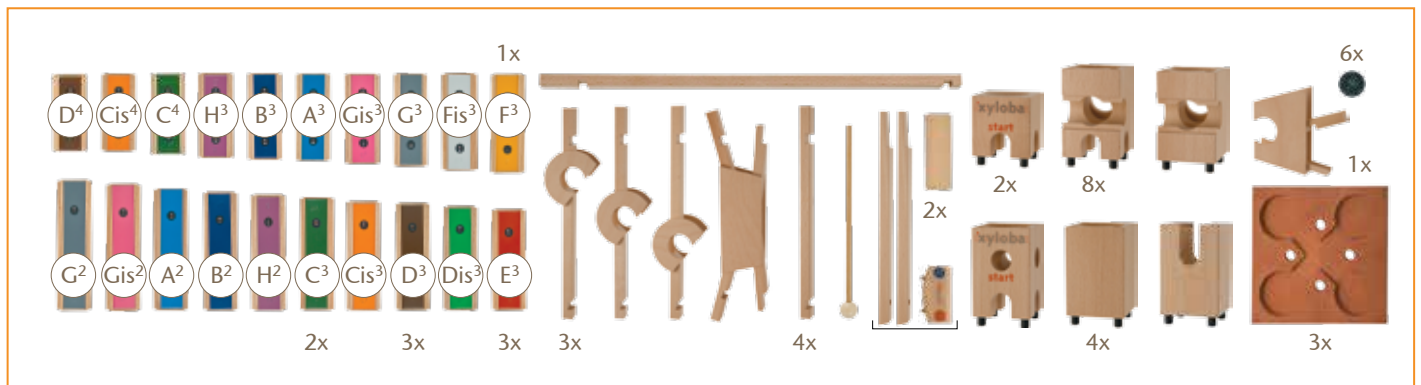

Diese Bauteile werden benötigt / required: