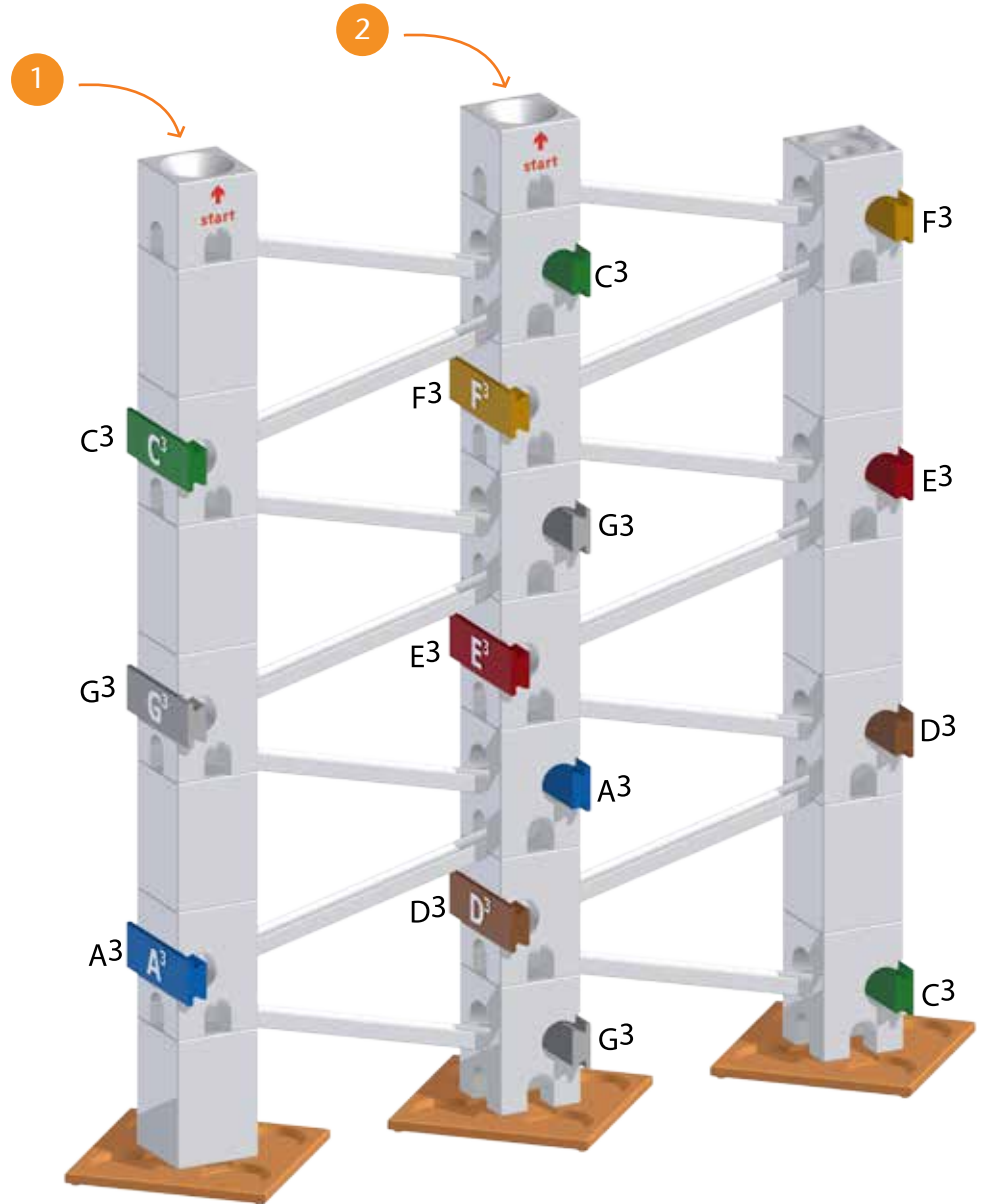

melodia Lullaby

Diese Bauteile werden benötigt / required:

Twinkle twinkle little star (Melodienanfang / first lines of familiar songs)

melodia Lullaby

Diese Bauteile werden benötigt / required:

Xyloba Einzelteile / single components *(mehr Information auf /additional informations on www.xyloba.ch)*

Bauklotz/
building brick

Art. 22201

Durchgangsklotz/
passage brick

Art. 22204

Klangklotz/
sound brick

Art. 22202

Rollbahn lang / rolltrack long Art. 22302

Rollbahn kurz / rolltrack short Art. 22301