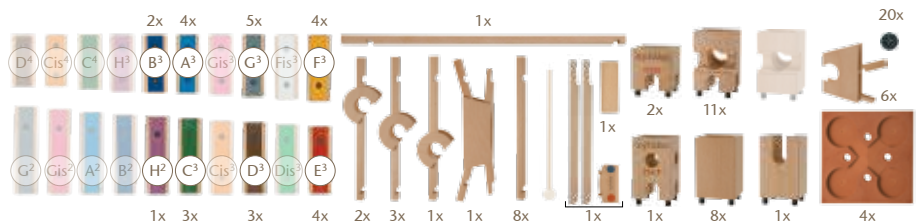

Christmas Songs