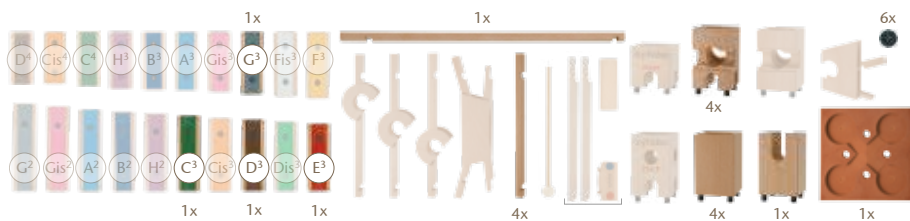

Art. 22308

Klangplatte/sound plate

Art. 22041. G2 bis D4

Grundplatte/base plate Art. 22207

Xyloba Baukästen / kits

piccolo

Art. 22011 - 25 Teile / parts

mezzo